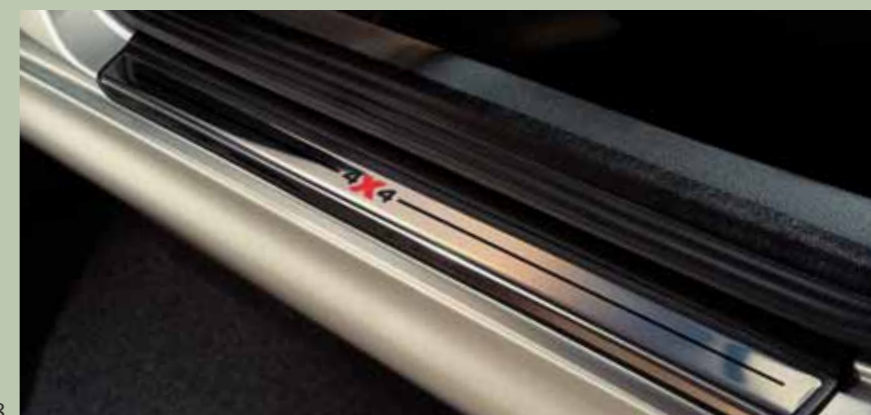

SPORT & DESIGN

1. **Spoiler RS 5.dveří** pro model Octavia Tour (FAA 310 002)

Dále v nabídce:

Spoiler předního nárazníku (FAA 310 010)

Rozšíření předních a zadních blatníků pro model Octavia Tour, 8-dílná sada (FAA 310 012)

Spoiler zadního nárazníku pro model Octavia Tour (FAA 310 011)

Koncovka výfuku RS z ušlechtilé oceli pro model Octavia Tour - pouze ve spojení se spoilerem zadního nárazníku FAA 310 011, pro motorizace 1.8, 2.0 a 1.9 TDI (FDC 310 002)

Koncovka výfuku z ušlechtilé oceli (FDC 300 001)

2. **Střešní spoiler RS** pro model Octavia Combi Tour (FAA 320 002)

Dále v nabídce:

Střešní spoiler pro model Octavia Combi Tour (FAA 320 001)

3. **Dekoratívni polepy sloupků**
6-dílná sada pro model Octavia Tour (KGA 093 006),
8-dílná sada pro model Octavia Combi Tour (KGA 093 008)

4. **Kolo z lehkých slitin**
6,0J x 15", pro pneu 195/65 R15 (CCB 300 003)

5. **Kolo z lehkých slitin Knife**
6,5J x 16", pro pneu 205/55 R16 (CCA 300 003)

Kompletní informace o nabídce kol z lehkých slitin Vám podá autorizovaný partner Škoda.

6. **Kůží potažený volant** (FBA 300 002A)

7. **Kožená hlavice řadicí páky** pro motorizace 1.8, 2.0, 1.9 TDI s 5-stupňovou převodovkou (FFA 300 000); pro motorizace 1.9 TDI s 6-stupňovou převodovkou (FFA 300 001); pro motorizace 1.4, 1.6 a 1.9 SDI s 5-stupňovou převodovkou (FFA 300 002)

Kožená manžeta řadicí páky pro motorizace 1.8, 2.0, 1.9 TDI (FBA 300 000)
pro motorizace 1.4, 1.6 a 1.9 SDI (FBA 300 001)

Dále v nabídce:

Kožená rukojeť ruční brzdy (FFA 300 010)

8. **Dekoratívni prahové lišty s logem 4x4**, 4-dílná sada, vložka z ušlechtilé oceli (KDA 300 002)

Dále v nabídce:

Dekoratívni prahové lišty s nápisem Octavia, 4-dílná sada, vložka z ušlechtilé oceli (KDA 300 003)

s pískovaným nápisem Octavia, 4-dílná sada, vložka z ušlechtilé oceli (KDA 072 016)

s nápisem V-Motorsport, 4-dílná sada, vložka z ušlechtilé oceli (KDA 309 001)

s nápisem Octavia, 4-dílná sada, vložka z ušlechtilé oceli půlená (KDA 309 002)

Prahové lišty černé, 4-dílná sada (KDA 072 009)