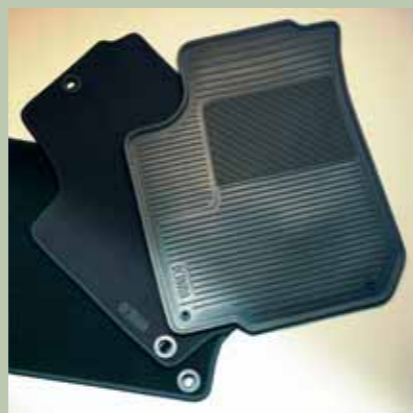

KOMFORT & UŽITEK

1.

2.

3.

4.

5.

1. Větrné clony předních oken
2-dílná sada (KCD 309 001)

2. Dálkové ovládání sériového centrálního zamykání
pro model Octavia Tour (BKA 310 001A)
pro model Octavia Combi Tour (BKA 320 001A)

Dále v nabídce:
Centrální zamykání
4-dveřové (BFC 054 024)
5-dveřové pro model Octavia Tour (BFC 054 025)

3. Gumotextilní autokoberce
4-dílná sada (DCC 300 003)

Textilní koberce 4-dílná sada
materiál PP (DCA 300 001)
materiál PA (DCA 300 002)

Dále v nabídce:
Textilní koberce PP s logem 4x4
4-dílná sada (DCA 309 001)

Gumové koberce
4-dílná sada (DCC 309 001)

4. Gumotextilní koberec do zavazadlového prostoru
pro model Octavia Tour (DCD 310 002)
pro model Octavia Combi Tour (DCD 320 002)

Dále v nabídce:
Textilní koberec s logem 4x4 do zavazadlového prostoru
pro model 4x4 (DCD 324 001)

5. Plastová vana do zavazadlového prostoru
pro model Octavia Tour (DCD 310 001)
pro model Octavia Combi Tour (DCD 320 001)

6.

8.

7.

9.

6. Síťový program do zavazadlového prostoru
2-dílná sada pro model Octavia Tour (DMA 310 002)
2-dílná sada pro model Octavia Combi Tour (DMA 320 001)

7. Dělicí mříž
pro model Octavia Combi Tour (DMS 320 001A)

8. Loketní opěrka mezi předními sedadly
s integrovaným odkládacím prostorem (DAO 300 001)

9. Tempomat - zařízení k udržování nastavené rychlosti
pro motorizace 1.9 TDI, 1.9 SDI a 1.6/75 kW (BEA 300 002)
pro vybrané motorizace 1.8 a 2.0 (BEA 300 003)